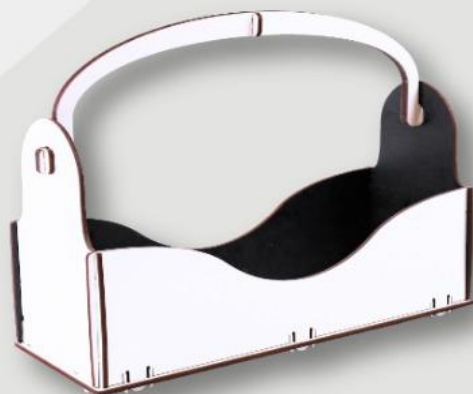

Cajoncito calado

Canasta con manija

Mini bandeja

Mini topper

Defa 4x4

Precio final con IVA incluido.

Precios sujetos a cambios sin previo aviso.

PRODUCTO	DESCRIPCIÓN	UNIDAD	+ DE 100
	CR148 FORMITA HEXAGONAL (5cm x 6cm)- Embalado por 20 Unidades	\$ 143,60	\$ 136,42
	CR149 FORMITA CORAZÓN (5,7cm x 6cm)- Embalado por 20 Unidades	\$ 143,60	\$ 136,42
	CR150 FORMITA ESTRELLA (6cm x 6cm)- Embalado por 20 Unidades	\$ 143,60	\$ 136,42
	CR151 FORMITA CIRCULAR (6cm de diametro)- Embalado por 20 Unidades	\$ 143,60	\$ 136,42
	CR152 FORMITA CUADRADA (6cm x 6cm)- Embalado por 20 Unidades	\$ 143,60	\$ 136,42
	CR153 FORMITA RECTANGULAR (3cm x 6cm)- Embalado por 20 Unidades	\$ 143,60	\$ 136,42
	CR87 FORMITA RECTANGULAR (4cm x 6cm)- Embalado por 20 Unidades	\$ 143,60	\$ 136,42
	CR154 FORMA NUBE (10cm x 5,7cm) - con perforaciones- Embalado por 10 Unidades	\$ 235,50	\$ 223,73
	CR155 FORMA CORAZON (9,5cm x 10cm) - con perforaciones- Embalado por 10 Unidades	\$ 368,50	\$ 350,08
	CR156 FORMA CIRCULAR (9,8cm de diámetro) - con perforaciones- Embalado por 10 Unidades	\$ 368,50	\$ 350,08
	CR157 FORMA CIRCULAR (10cm de diámetro)- Embalado por 10 Unidades	\$ 399,00	\$ 379,05
	CR158 FORMA CUADRADA 10cm x 10cm- Embalado por 10 Unidades	\$ 399,00	\$ 379,05
	CR163 FORMA CORAZÓN 7cm x 7cm C/OJAL CIRCULAR- Embalado por 10 Unidades	\$ 235,50	\$ 223,73