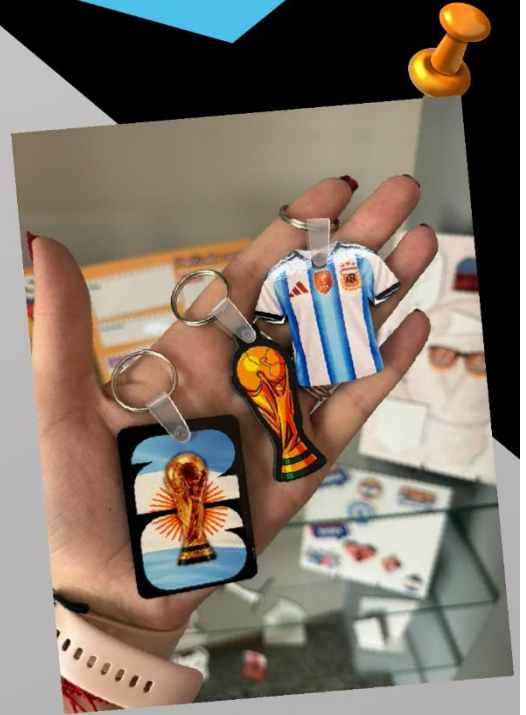

Destapador de pared

Mate listo

Jarro termico

Chau lata

Vaso de cafe

Necesar con tapa

Llaveros

Adorno para pascuas n° 1

Consulta por corte especiales

Mate anti vuelco

Termo de polímero

PRODUCTO	DESCRIPCIÓN	UNIDAD	+ DE 100
	CR148 FORMITA HEXAGONAL (5cm x 6cm)- Embalado por 20 Unidades	\$ 187,00	\$ 178,00
	CR149 FORMITA CORAZON (5,7cm x 6cm)- Embalado por 20 Unidades	\$ 205,00	\$ 195,00
	CR150 FORMITA ESTRELLA (6cm x 6cm)- Embalado por 20 Unidades	\$ 177,00	\$ 169,00
	CR151 FORMITA CIRCULAR (6cm de diametro)- Embalado por 20 Unidades	\$ 223,00	\$ 212,00
	CR152 FORMITA CUADRADA (6cm x 6cm)- Embalado por 20 Unidades	\$ 243,00	\$ 231,00
	CR153 FORMITA RECTANGULAR (3cm x 6cm)- Embalado por 20 Unidades	\$ 124,00	\$ 118,00
	CR154 FORMA NUBE - con perforaciones (10cm x 5,7cm)- Embalado por 10 Unidades	\$ 342,00	\$ 325,00
	CR156 FORMA CIRCULAR - con perforaciones (9,8cm de diámetro) - Embalado por 10 Unidades	\$ 622,00	\$ 591,00
	CR155 FORMA CORAZON - con perforaciones (9,5cm x 10cm) - Embalado por 10 Unidades	\$ 577,00	\$ 549,00
	CR166 FORMA PINO (7cm x 7cm) C/OJAL CIRCULAR- Embalado por 10 Unidades	\$ 240,00	\$ 228,00
	CR163 FORMA CORAZON (7cm x 7cm) C/OJAL CIRCULAR- Embalado por 10 Unidades	\$ 280,00	\$ 266,00
	CR164 FORMA ESTRELLA (7cm x 7cm) C/OJAL CIRCULAR- Embalado por 10 Unidades	\$ 244,00	\$ 232,00
	CR165 FORMA CIRCULAR (7cm x 7cm) C/OJAL CIRCULAR- Embalado por 10 Unidades	\$ 318,00	\$ 303,00